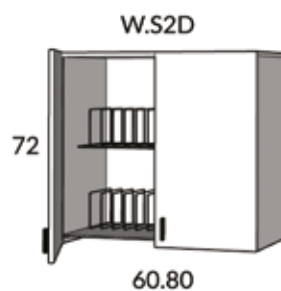

- front dolny: san marino
- korpus: san marino

- szerokość standard: 260 cm
- zawiasy z hamulcem
- szuflady metalbox z hamulcem

blat

4 cm trawertyn ciemny

wymiary:

szafki górne: wys.: 72 cm gł.: 31 cm

szafki dolne: wys.: 85-86 cm gł.: 60 cm (z blatem)

Simona

kolorystyka:

- front górny: biały polysk
- front dolny: grafit polysk

korpus: biały

- szerokość standard: 260 cm
- zawiasy z hamulcem
- szuflady metalbox z hamulcem

blat

4 cm trawertyn ciemny

wymiary:

szafki górne: wys.: 72 cm gł.: 31 cm

szafki dolne: wys.: 85-86 cm gł.: 60 cm (z blatem)

SZAFKI GÓRNE

W.D-POCHŁANIACZ (L/P)
(samodzielny montaż)

SZAFKI DOLNE

Epic

wymiary:

kolorystyka:

szer: 120 cm
wys.: 215 cm
gł.: 59 cm

szer: 150 cm
wys.: 215 cm
gł.: 59 cm

szer: 180 cm
wys.: 215 cm
gł.: 59 cm

szer: 235 cm
wys.: 215 cm
gł.: 59 cm

kontenerek
w opcji

ukryty system prowadnic
- Sevroll Optima