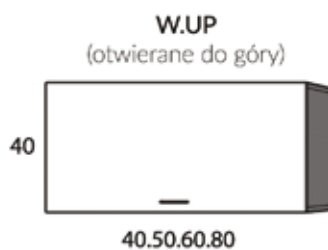

szafki górne: wys.: 72 cm gł.: 31 cm

szafki dolne: wys.: 85-86 cm gł.: 60 cm (z blatem)

SZAFKI GÓRNE

W.D-POCHŁANIACZ (L/P)
(samodzielny montaż)

SZAFKI DOLNE

Epic

wymiary:

kolorystyka: