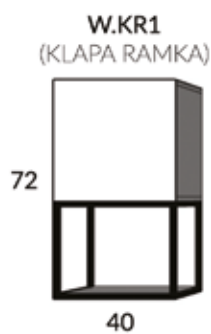

- front dolny: san marino
- korpus: san marino

- szerokość standard: 260 cm
- zawiasy z hamulcem
- szuflady metalbox z hamulcem

blat

4 cm trawertyn ciemny

wymiary:

szafki górne: wys.: 72 cm gł.: 31 cm

szafki dolne: wys.: 85-86 cm gł.: 60 cm (z blatem)

Simona

kolorystyka:

- front górny: biały polysk
- front dolny: grafit polysk

korpus: biały

- szerokość standard: 260 cm
- zawiasy z hamulcem
- szuflady metalbox z hamulcem

blat

4 cm trawertyn ciemny

wymiary:

szafki górne: wys.: 72 cm gł.: 31 cm

szafki dolne: wys.: 85-86 cm gł.: 60 cm (z blatem)

SZAFKI GÓRNE

W.D-POCHŁANIACZ (L/P)
(samodzielny montaż)

SZAFKI DOLNE

Epic

wymiary:

kolorystyka:

szer: 120 cm
wys.: 215 cm
gł.: 59 cm

szer: 150 cm
wys.: 215 cm
gł.: 59 cm

szer: 180 cm
wys.: 215 cm
gł.: 59 cm

szer: 235 cm
wys.: 215 cm
gł.: 59 cm

kontenerek
w opcji

ukryty system prowadnic
- Sevroll Optima