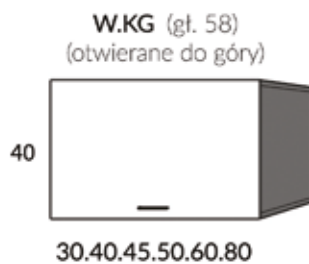

- front dolny: san marino
- korpus: san marino

- szerokość standard: 260 cm
- zawiasy z hamulcem
- szuflady metalbox z hamulcem

blat

4 cm trawertyn ciemny

wymiary:

szafki górne: wys.: 72 cm gł.: 31 cm

szafki dolne: wys.: 85-86 cm gł.: 60 cm (z blatem)

Simona

kolorystyka:

- front górny: biały polysk
- front dolny: grafit polysk

korpus: biały

- szerokość standard: 260 cm
- zawiasy z hamulcem
- szuflady metalbox z hamulcem

blat

4 cm trawertyn ciemny

wymiary:

szafki górne: wys.: 72 cm gł.: 31 cm

szafki dolne: wys.: 85-86 cm gł.: 60 cm (z blatem)

SZAFKI GÓRNE

W.D-POCHŁANIACZ (L/P)
(samodzielny montaż)

SZAFKI DOLNE

Epic

wymiary:

kolorystyka:

szer: 120 cm
wys.: 215 cm
gł.: 59 cm

szer: 150 cm
wys.: 215 cm
gł.: 59 cm

szer: 180 cm
wys.: 215 cm
gł.: 59 cm

szer: 235 cm
wys.: 215 cm
gł.: 59 cm

kontenerek
w opcji

ukryty system prowadnic
- Sevroll Optima