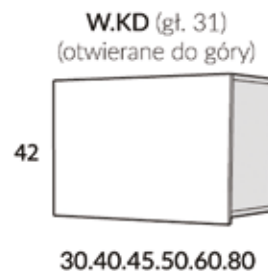

- front dolny: san marino
- korpus: san marino

- szerokość standard: 260 cm
- zawiasy z hamulcem
- szuflady metalbox z hamulcem

blat

4 cm trawertyn ciemny

wymiary:

szafki górne: wys.: 72 cm gł.: 31 cm

szafki dolne: wys.: 85-86 cm gł.: 60 cm (z blatem)

Simona

kolorystyka:

- front górny: biały polysk
- front dolny: grafit polysk

korpus: biały

- szerokość standard: 260 cm
- zawiasy z hamulcem
- szuflady metalbox z hamulcem

blat

4 cm trawertyn ciemny

wymiary:

szafki górne: wys.: 72 cm gł.: 31 cm

szafki dolne: wys.: 85-86 cm gł.: 60 cm (z blatem)

SZAFKI GÓRNE

W.D-POCHŁANIACZ (L/P)
(samodzielny montaż)

SZAFKI DOLNE

Epic

wymiary:

kolorystyka:

szer: 120 cm
wys.: 215 cm
gł.: 59 cm

szer: 150 cm
wys.: 215 cm
gł.: 59 cm

szer: 180 cm
wys.: 215 cm
gł.: 59 cm

szer: 235 cm
wys.: 215 cm
gł.: 59 cm

kontenerek
w opcji

ukryty system prowadnic
- Sevroll Optima