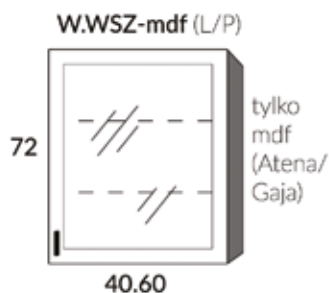

- front dolny: san marino
- korpus: san marino

- szerokość standard: 260 cm
- zawiasy z hamulcem
- szuflady metalbox z hamulcem

blat

4 cm trawertyn ciemny

wymiary:

szafki górne: wys.: 72 cm gł.: 31 cm

szafki dolne: wys.: 85-86 cm gł.: 60 cm (z blatem)

Simona

kolorystyka:

- front górny: biały polysk
- front dolny: grafit polysk

korpus: biały

- szerokość standard: 260 cm
- zawiasy z hamulcem
- szuflady metalbox z hamulcem

blat

4 cm trawertyn ciemny

wymiary:

szafki górne: wys.: 72 cm gł.: 31 cm

szafki dolne: wys.: 85-86 cm gł.: 60 cm (z blatem)

SZAFKI GÓRNE

W.D-POCHŁANIACZ (L/P)
(samodzielny montaż)

SZAFKI DOLNE

Epic

wymiary:

kolorystyka:

szer: 120 cm
wys.: 215 cm
gł.: 59 cm

szer: 150 cm
wys.: 215 cm
gł.: 59 cm

szer: 180 cm
wys.: 215 cm
gł.: 59 cm

szer: 235 cm
wys.: 215 cm
gł.: 59 cm

kontenerek
w opcji

ukryty system prowadnic
- Sevroll Optima