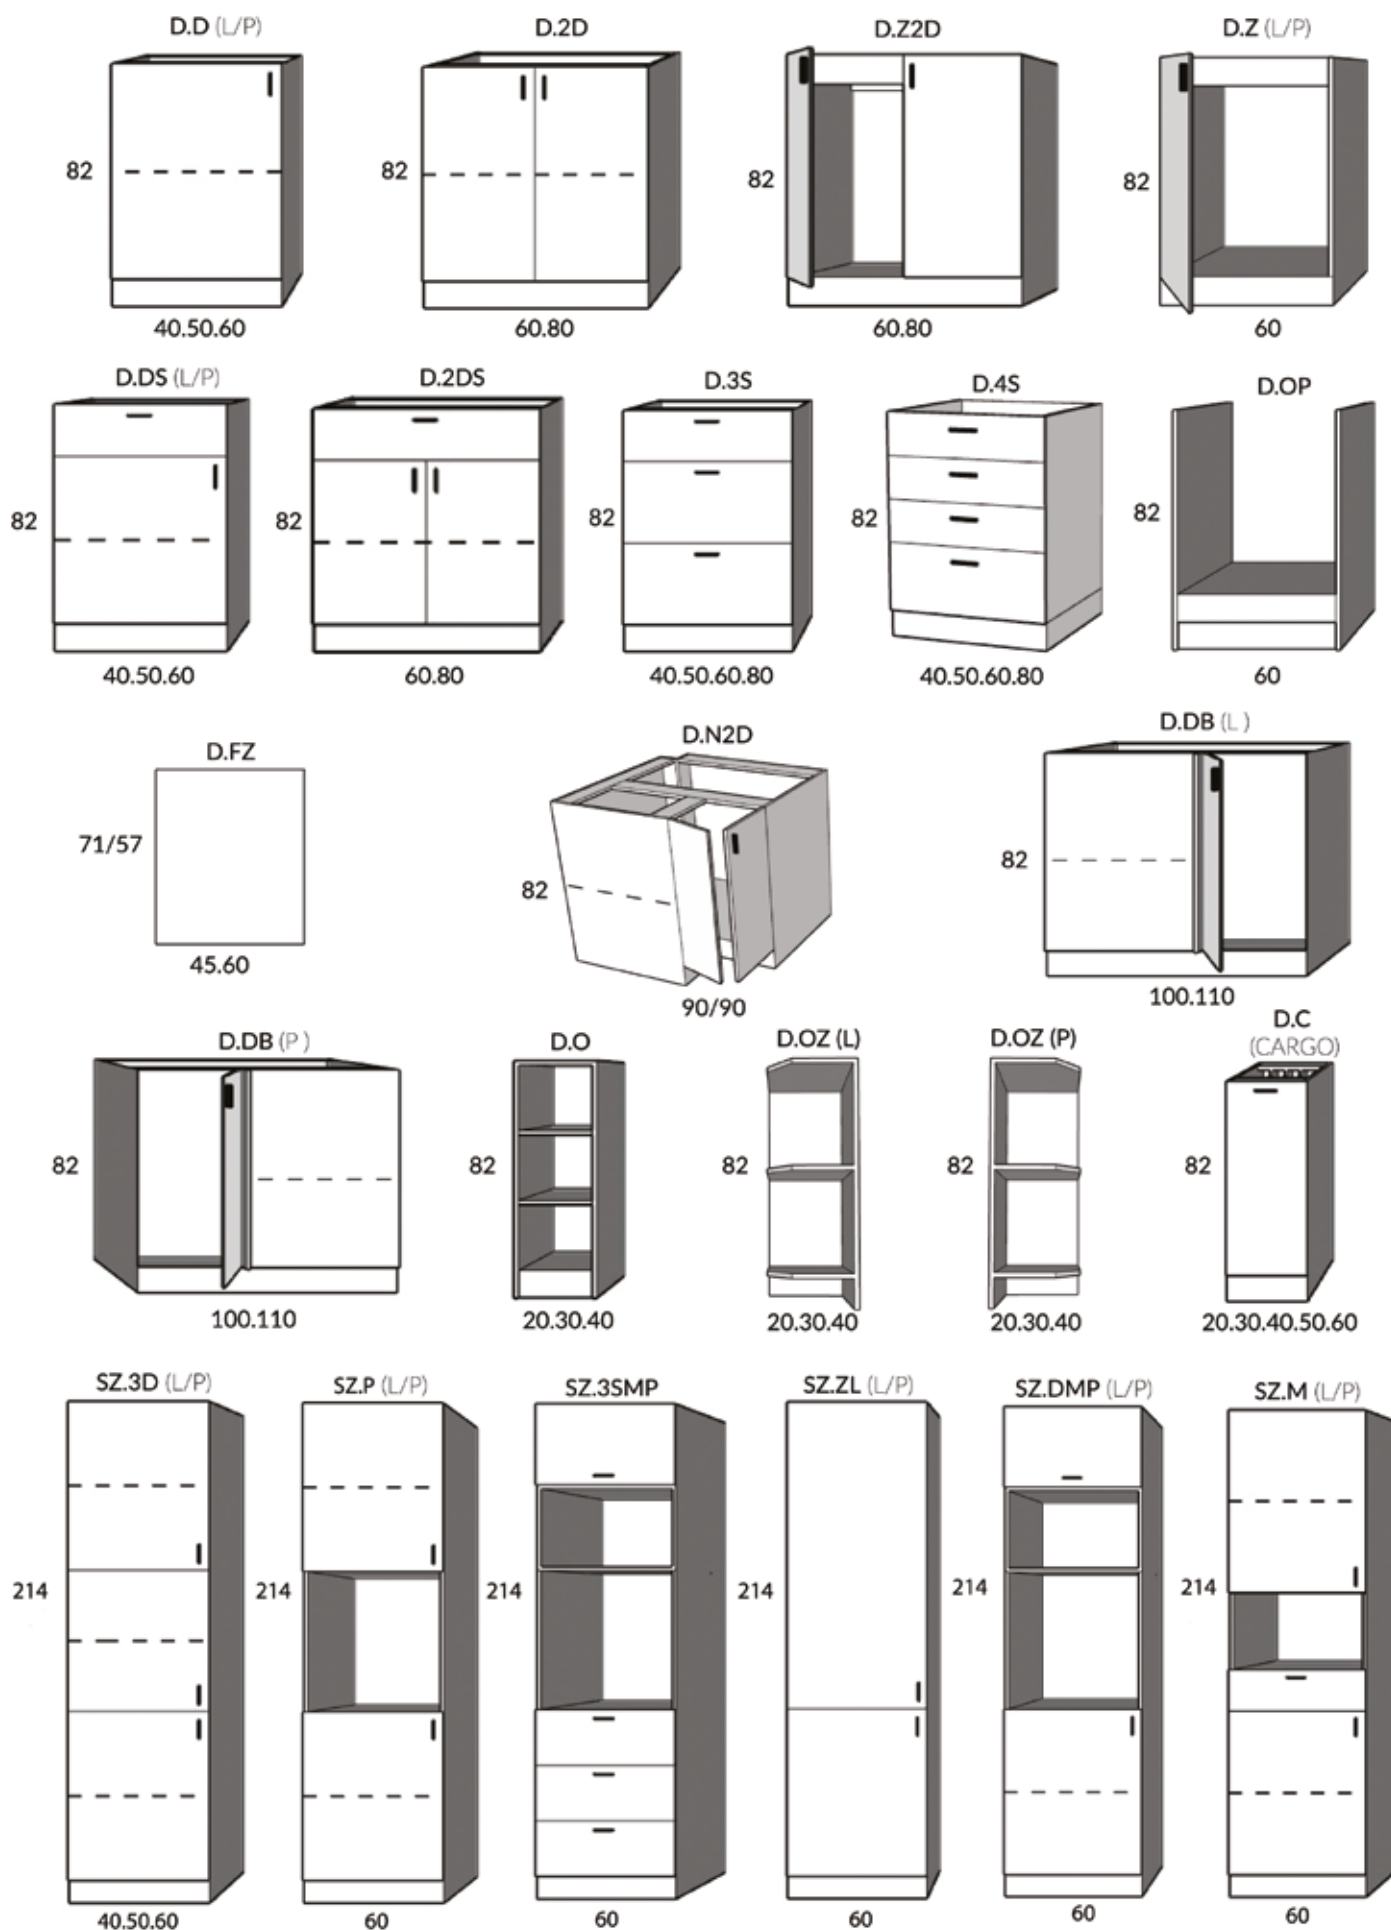

szafki dolne

korpus: dąb craft złoty

front: szary

- szerokość standard: 240 cm
- zawiasy z hamulcem
- szuflady metalbox z hamulcem
- oświetlenie w opcji

wymiary:

szafki górne: wys.: 72 cm gł.: 31 cm

szafki dolne: wys.: 85-86 cm gł.: 60 cm (z blatem)

wymiary:

szafki górne: wys.: 72 cm gł.: 31 cm

szafki dolne: wys.: 85-86 cm gł.: 60 cm (z blatem)

Maja

kolorystyka:

front górny: dąb artisan

korpus: czarny

- szerokość standard: 300 cm (szer. 240 cm + szafa gosp. 60 cm)
- zawiasy z hamulcem
- szuflady metalbox z hamulcem

szafki górne: wys.: 72 cm gł.: 31 cm

szafki dolne: wys.: 85-86 cm gł.: 60 cm (z blatem)

SZAFKI GÓRNE

W.D-POCHŁANIACZ (L/P)
(samodzielny montaż)

SZAFKI DOLNE

Epic

wymiary:

kolorystyka:

szer: 120 cm
wys.: 215 cm
gł.: 59 cm

szer: 150 cm
wys.: 215 cm
gł.: 59 cm

szer: 180 cm
wys.: 215 cm
gł.: 59 cm

szer: 235 cm
wys.: 215 cm
gł.: 59 cm

kontenerek
w opcji

ukryty system prowadnic
- Sevroll Optima