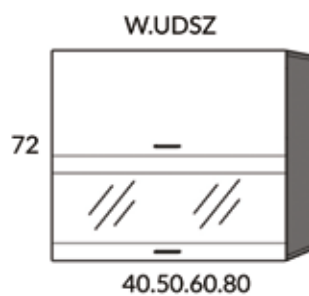

- front dolny: san marino
- korpus: san marino

- szerokość standard: 260 cm
- zawiasy z hamulcem
- szuflady metalbox z hamulcem

blat

4 cm trawertyn ciemny

wymiary:

szafki górne: wys.: 72 cm gł.: 31 cm

szafki dolne: wys.: 85-86 cm gł.: 60 cm (z blatem)

Simona

kolorystyka:

- front górny: biały polysk
- front dolny: grafit polysk

korpus: biały

- szerokość standard: 260 cm
- zawiasy z hamulcem
- szuflady metalbox z hamulcem

blat

4 cm trawertyn ciemny

wymiary:

szafki górne: wys.: 72 cm gł.: 31 cm

szafki dolne: wys.: 85-86 cm gł.: 60 cm (z blatem)

SZAFKI GÓRNE

W.D-POCHŁANIACZ (L/P)
(samodzielny montaż)

SZAFKI DOLNE

Epic

wymiary:

kolorystyka:

szer: 120 cm
wys.: 215 cm
gł.: 59 cm

szer: 150 cm
wys.: 215 cm
gł.: 59 cm

szer: 180 cm
wys.: 215 cm
gł.: 59 cm

szer: 235 cm
wys.: 215 cm
gł.: 59 cm

kontenerek
w opcji

ukryty system prowadnic
- Sevroll Optima