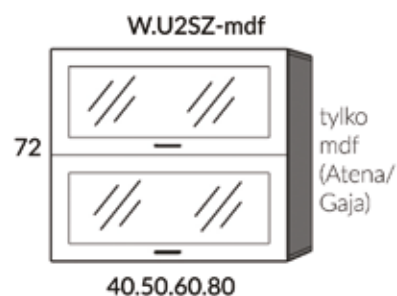

- front dolny: san marino
- korpus: san marino

- szerokość standard: 260 cm
- zawiasy z hamulcem
- szuflady metalbox z hamulcem

blat

4 cm trawertyn ciemny

wymiary:

szafki górne: wys.: 72 cm gł.: 31 cm

szafki dolne: wys.: 85-86 cm gł.: 60 cm (z blatem)

Simona

kolorystyka:

- front górny: biały polysk
- front dolny: grafit polysk

korpus: biały

- szerokość standard: 260 cm
- zawiasy z hamulcem
- szuflady metalbox z hamulcem

blat

4 cm trawertyn ciemny

wymiary:

szafki górne: wys.: 72 cm gł.: 31 cm

szafki dolne: wys.: 85-86 cm gł.: 60 cm (z blatem)

SZAFKI GÓRNE

W.D-POCHŁANIACZ (L/P)
(samodzielny montaż)

SZAFKI DOLNE

Epic

wymiary:

kolorystyka:

szer: 120 cm
wys.: 215 cm
gł.: 59 cm

szer: 150 cm
wys.: 215 cm
gł.: 59 cm

szer: 180 cm
wys.: 215 cm
gł.: 59 cm

szer: 235 cm
wys.: 215 cm
gł.: 59 cm

kontenerek
w opcji

ukryty system prowadnic
- Sevroll Optima