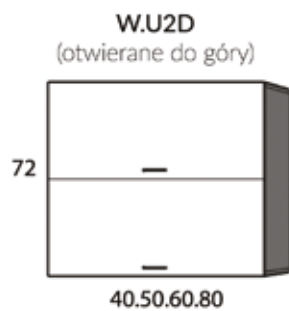

szafki dolne

korpus: dąb craft złoty

front: szary

- szerokość standard: 240 cm
- zawiasy z hamulcem
- szuflady metalbox z hamulcem
- oświetlenie w opcji

wymiary:

szafki górne: wys.: 72 cm gł.: 31 cm

szafki dolne: wys.: 85-86 cm gł.: 60 cm (z blatem)

- front dolny: san marino
- korpus: san marino

- szerokość standard: 260 cm
- zawiasy z hamulcem
- szuflady metalbox z hamulcem

blat

4 cm trawertyn ciemny

wymiary:

szafki górne: wys.: 72 cm gł.: 31 cm

szafki dolne: wys.: 85-86 cm gł.: 60 cm (z blatem)

Simona

kolorystyka:

- front górny: biały polysk
- front dolny: grafit polysk

korpus: biały

- szerokość standard: 260 cm
- zawiasy z hamulcem
- szuflady metalbox z hamulcem

blat

4 cm trawertyn ciemny

wymiary:

szafki górne: wys.: 72 cm gł.: 31 cm

szafki dolne: wys.: 85-86 cm gł.: 60 cm (z blatem)

SZAFKI GÓRNE

W.D-POCHŁANIACZ (L/P)
(samodzielny montaż)

SZAFKI DOLNE

Epic

wymiary:

kolorystyka: