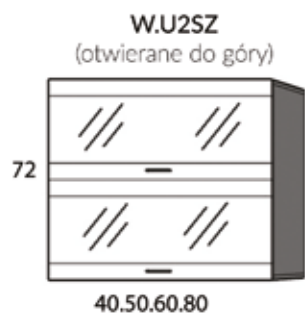

- front dolny: san marino
- korpus: san marino

- szerokość standard: 260 cm
- zawiasy z hamulcem
- szuflady metalbox z hamulcem

blat

4 cm trawertyn ciemny

wymiary:

szafki górne: wys.: 72 cm gł.: 31 cm

szafki dolne: wys.: 85-86 cm gł.: 60 cm (z blatem)

Simona

kolorystyka:

- front górny: biały polysk
- front dolny: grafit polysk

korpus: biały

- szerokość standard: 260 cm
- zawiasy z hamulcem
- szuflady metalbox z hamulcem

blat

4 cm trawertyn ciemny

wymiary:

szafki górne: wys.: 72 cm gł.: 31 cm

szafki dolne: wys.: 85-86 cm gł.: 60 cm (z blatem)

SZAFKI GÓRNE

W.D-POCHŁANIACZ (L/P)
(samodzielny montaż)

SZAFKI DOLNE

Epic

wymiary:

kolorystyka: