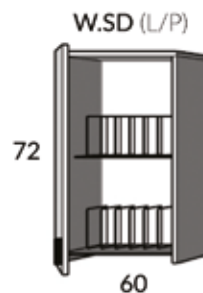

- front dolny: san marino
- korpus: san marino

- szerokość standard: 260 cm
- zawiasy z hamulcem
- szuflady metalbox z hamulcem

blat

4 cm trawertyn ciemny

wymiary:

szafki górne: wys.: 72 cm gł.: 31 cm

szafki dolne: wys.: 85-86 cm gł.: 60 cm (z blatem)

Simona

kolorystyka:

- front górny: biały polysk
- front dolny: grafit polysk

korpus: biały

- szerokość standard: 260 cm
- zawiasy z hamulcem
- szuflady metalbox z hamulcem

blat

4 cm trawertyn ciemny

wymiary:

szafki górne: wys.: 72 cm gł.: 31 cm

szafki dolne: wys.: 85-86 cm gł.: 60 cm (z blatem)

SZAFKI GÓRNE

W.D-POCHŁANIACZ (L/P)
(samodzielny montaż)

SZAFKI DOLNE

Epic

wymiary:

kolorystyka:

szer: 120 cm
wys.: 215 cm
gł.: 59 cm

szer: 150 cm
wys.: 215 cm
gł.: 59 cm

szer: 180 cm
wys.: 215 cm
gł.: 59 cm

szer: 235 cm
wys.: 215 cm
gł.: 59 cm

kontenerek
w opcji

ukryty system prowadnic
- Sevroll Optima