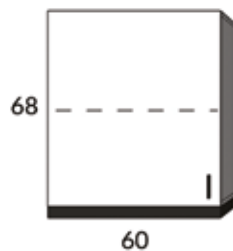

- front dolny: san marino
- korpus: san marino

- szerokość standard: 260 cm
- zawiasy z hamulcem
- szuflady metalbox z hamulcem

blat

4 cm trawertyn ciemny

wymiary:

szafki górne: wys.: 72 cm gł.: 31 cm

szafki dolne: wys.: 85-86 cm gł.: 60 cm (z blatem)

Simona

kolorystyka:

- front górny: biały polysk
- front dolny: grafit polysk

korpus: biały

- szerokość standard: 260 cm
- zawiasy z hamulcem
- szuflady metalbox z hamulcem

blat

4 cm trawertyn ciemny

wymiary:

szafki górne: wys.: 72 cm gł.: 31 cm

szafki dolne: wys.: 85-86 cm gł.: 60 cm (z blatem)

SZAFKI GÓRNE

W.D-POCHŁANIACZ (L/P)
(samodzielny montaż)

SZAFKI DOLNE

Epic

wymiary:

kolorystyka:

szer: 120 cm
wys.: 215 cm
gł.: 59 cm

szer: 150 cm
wys.: 215 cm
gł.: 59 cm

szer: 180 cm
wys.: 215 cm
gł.: 59 cm

szer: 235 cm
wys.: 215 cm
gł.: 59 cm

kontenerek
w opcji

ukryty system prowadnic
- Sevroll Optima