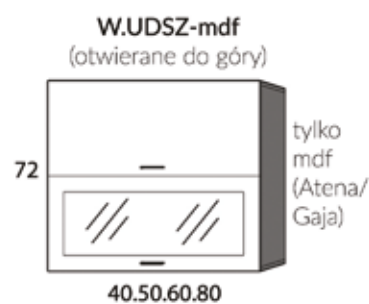

Simona

kolorystyka:

- front górny: biały polysk
- front dolny: grafit polysk

korpus: biały

- szerokość standard: 260 cm
- zawiasy z hamulcem
- szuflady metalbox z hamulcem

blat

4 cm trawertyn ciemny

wymiary:

szafki górne: wys.: 72 cm gł.: 31 cm

szafki dolne: wys.: 85-86 cm gł.: 60 cm (z blatem)

SZAFKI GÓRNE

W.D-POCHŁANIACZ (L/P)
(samodzielny montaż)

SZAFKI DOLNE

Epic

wymiary:

kolorystyka: