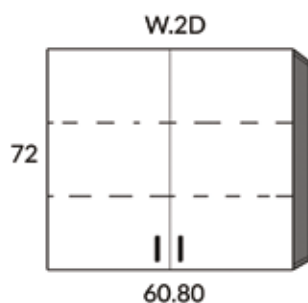

- front dolny: san marino
- korpus: san marino

- szerokość standard: 260 cm
- zawiasy z hamulcem
- szuflady metalbox z hamulcem

blat

4 cm trawertyn ciemny

wymiary:

szafki górne: wys.: 72 cm gł.: 31 cm

szafki dolne: wys.: 85-86 cm gł.: 60 cm (z blatem)

Simona

kolorystyka:

- front górny: biały polysk
- front dolny: grafit polysk

korpus: biały

- szerokość standard: 260 cm
- zawiasy z hamulcem
- szuflady metalbox z hamulcem

blat

4 cm trawertyn ciemny

wymiary:

szafki górne: wys.: 72 cm gł.: 31 cm

szafki dolne: wys.: 85-86 cm gł.: 60 cm (z blatem)

SZAFKI GÓRNE

W.D-POCHŁANIACZ (L/P)
(samodzielny montaż)

SZAFKI DOLNE

Epic

wymiary:

kolorystyka:

szer: 120 cm
wys.: 215 cm
gł.: 59 cm

szer: 150 cm
wys.: 215 cm
gł.: 59 cm

szer: 180 cm
wys.: 215 cm
gł.: 59 cm

szer: 235 cm
wys.: 215 cm
gł.: 59 cm

kontenerek
w opcji

ukryty system prowadnic
- Sevroll Optima