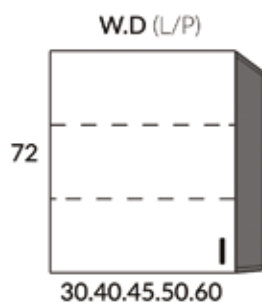

- front dolny: san marino
- korpus: san marino

- szerokość standard: 260 cm
- zawiasy z hamulcem
- szuflady metalbox z hamulcem

blat

4 cm trawertyn ciemny

wymiary:

szafki górne: wys.: 72 cm gł.: 31 cm

szafki dolne: wys.: 85-86 cm gł.: 60 cm (z blatem)

Simona

kolorystyka:

- front górny: biały polysk
- front dolny: grafit polysk

korpus: biały

- szerokość standard: 260 cm
- zawiasy z hamulcem
- szuflady metalbox z hamulcem

blat

4 cm trawertyn ciemny

wymiary:

szafki górne: wys.: 72 cm gł.: 31 cm

szafki dolne: wys.: 85-86 cm gł.: 60 cm (z blatem)

SZAFKI GÓRNE

W.D-POCHŁANIACZ (L/P)
(samodzielny montaż)

SZAFKI DOLNE

Epic

wymiary:

kolorystyka:

szer: 120 cm
wys.: 215 cm
gł.: 59 cm

szer: 150 cm
wys.: 215 cm
gł.: 59 cm

szer: 180 cm
wys.: 215 cm
gł.: 59 cm

szer: 235 cm
wys.: 215 cm
gł.: 59 cm

kontenerek
w opcji

ukryty system prowadnic
- Sevroll Optima