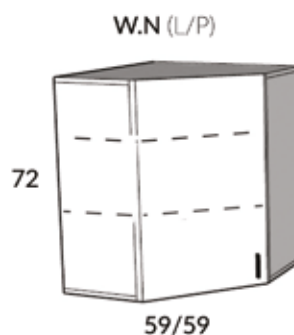

- front dolny: san marino
- korpus: san marino

- szerokość standard: 260 cm
- zawiasy z hamulcem
- szuflady metalbox z hamulcem

blat

4 cm trawertyn ciemny

wymiary:

szafki górne: wys.: 72 cm gł.: 31 cm

szafki dolne: wys.: 85-86 cm gł.: 60 cm (z blatem)

Simona

kolorystyka:

- front górny: biały polysk
- front dolny: grafit polysk

korpus: biały

- szerokość standard: 260 cm
- zawiasy z hamulcem
- szuflady metalbox z hamulcem

blat

4 cm trawertyn ciemny

wymiary:

szafki górne: wys.: 72 cm gł.: 31 cm

szafki dolne: wys.: 85-86 cm gł.: 60 cm (z blatem)

SZAFKI GÓRNE

W.D-POCHŁANIACZ (L/P)
(samodzielny montaż)

SZAFKI DOLNE

Epic

wymiary:

kolorystyka:

szer: 120 cm
wys.: 215 cm
gł.: 59 cm

szer: 150 cm
wys.: 215 cm
gł.: 59 cm

szer: 180 cm
wys.: 215 cm
gł.: 59 cm

szer: 235 cm
wys.: 215 cm
gł.: 59 cm

kontenerek
w opcji

ukryty system prowadnic
- Sevroll Optima