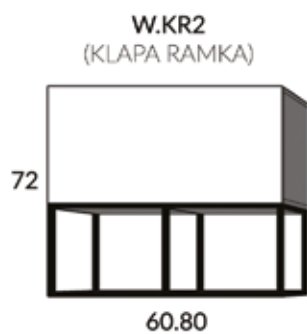

- front dolny: san marino
- korpus: san marino

- szerokość standard: 260 cm
- zawiasy z hamulcem
- szuflady metalbox z hamulcem

blat

4 cm trawertyn ciemny

wymiary:

szafki górne: wys.: 72 cm gł.: 31 cm

szafki dolne: wys.: 85-86 cm gł.: 60 cm (z blatem)

Simona

kolorystyka:

- front górny: biały polysk
- front dolny: grafit polysk

korpus: biały

- szerokość standard: 260 cm
- zawiasy z hamulcem
- szuflady metalbox z hamulcem

blat

4 cm trawertyn ciemny

wymiary:

szafki górne: wys.: 72 cm gł.: 31 cm

szafki dolne: wys.: 85-86 cm gł.: 60 cm (z blatem)

SZAFKI GÓRNE

W.D-POCHŁANIACZ (L/P)
(samodzielny montaż)

SZAFKI DOLNE

Epic

wymiary:

kolorystyka:

szer: 120 cm
wys.: 215 cm
gł.: 59 cm

szer: 150 cm
wys.: 215 cm
gł.: 59 cm

szer: 180 cm
wys.: 215 cm
gł.: 59 cm

szer: 235 cm
wys.: 215 cm
gł.: 59 cm

kontenerek
w opcji

ukryty system prowadnic
- Sevroll Optima